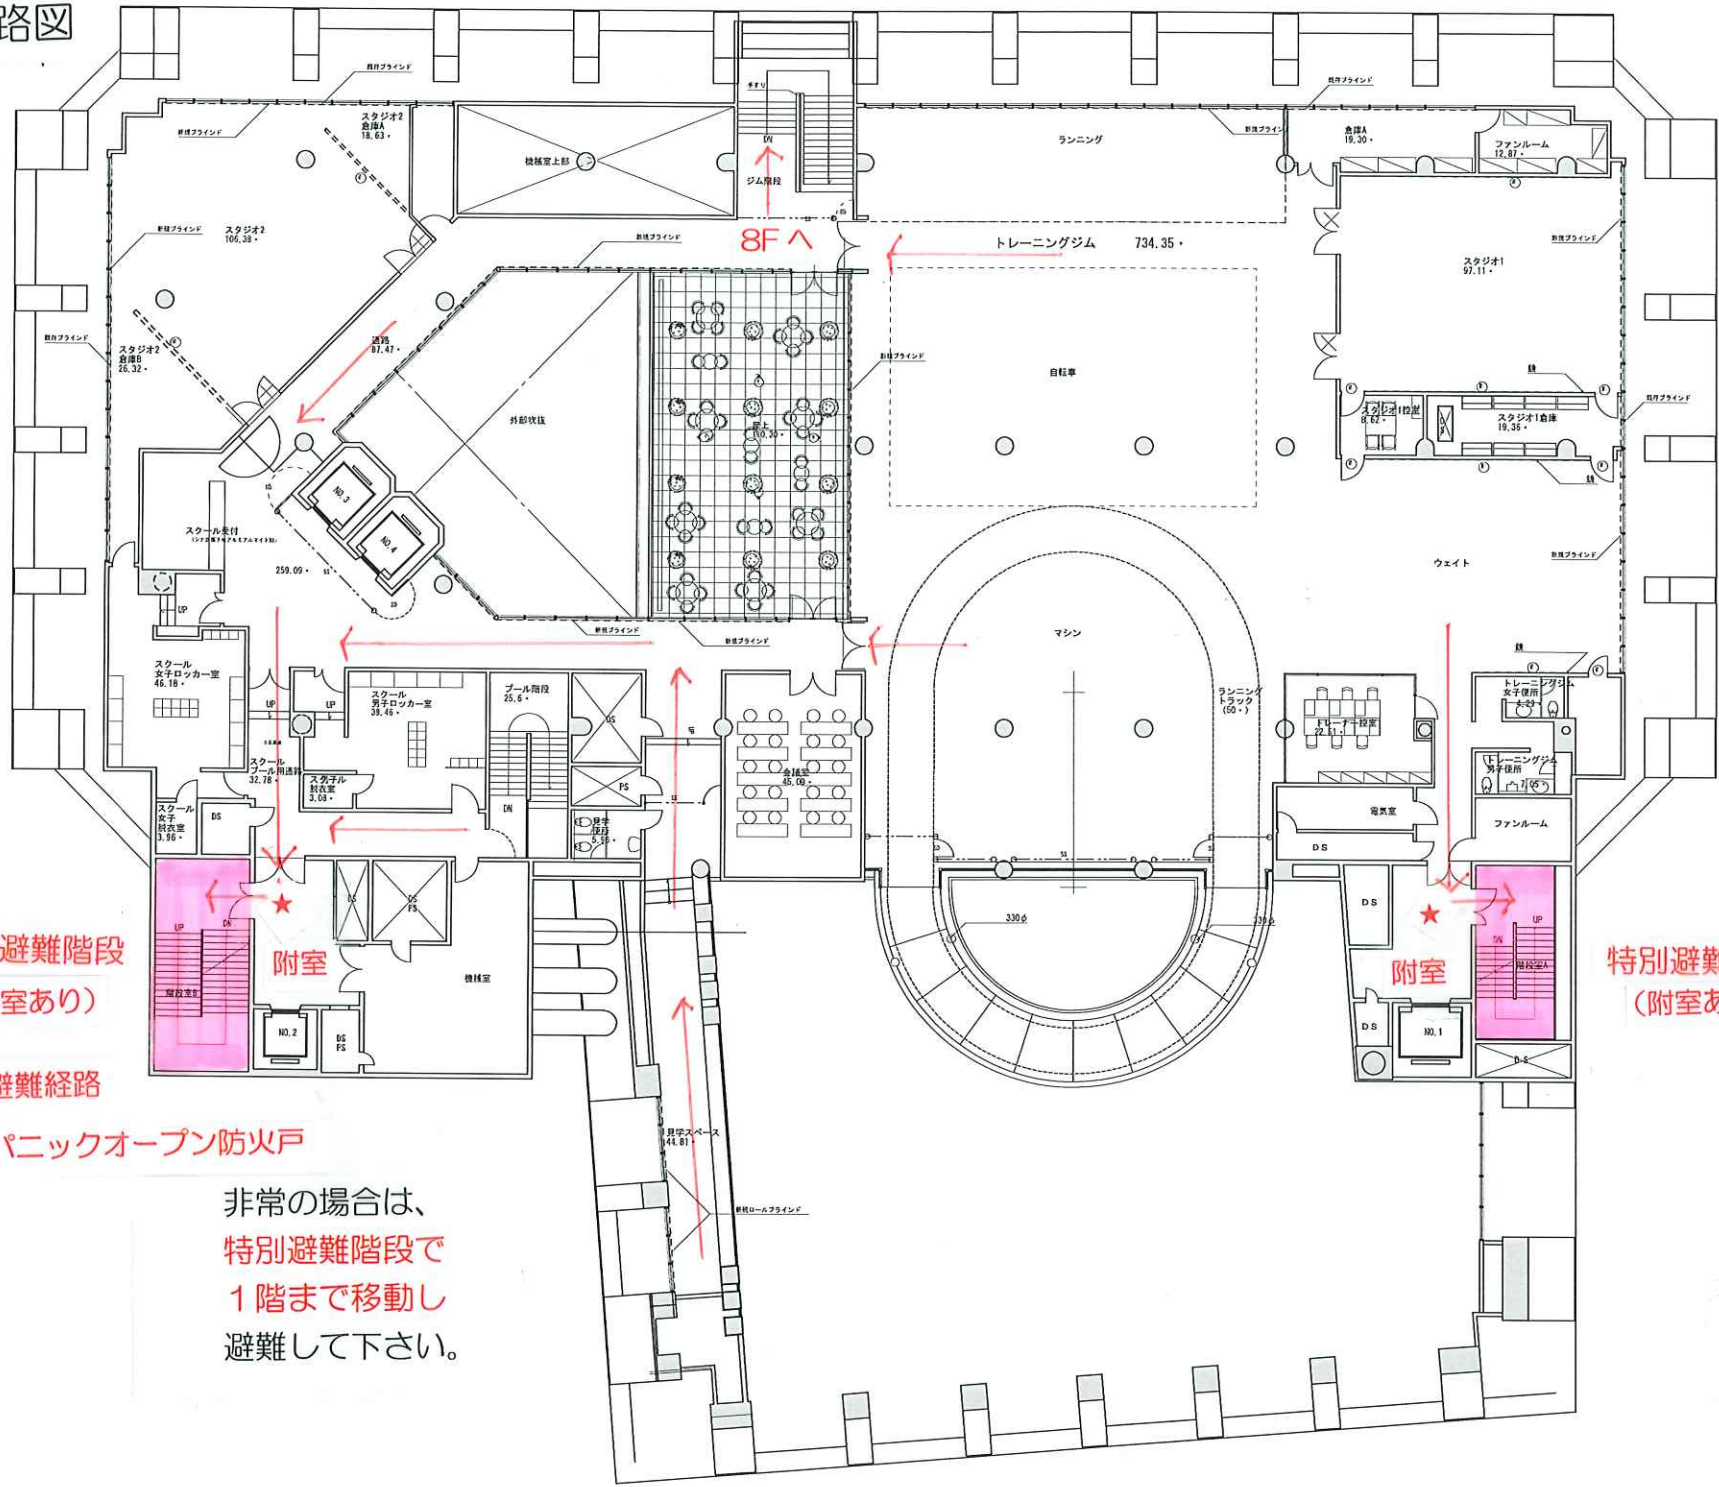

避難経路図

8階

避難階段

9Fから

特別避難階段
(附室あり)

→ : 避難経路

★ : パニックオープン防火戸

非常の場合は、
特別避難階段で
1階まで移動し
避難して下さい。

特別避難階段
(附室あり)

避難経路図

9階

特別避難階段
(附室あり)

特別避難階段
(附室あり)

→ : 避難経路

★ : パニックオープン防火戸

非常の場合は、
特別避難階段で
1階まで移動し
避難して下さい。