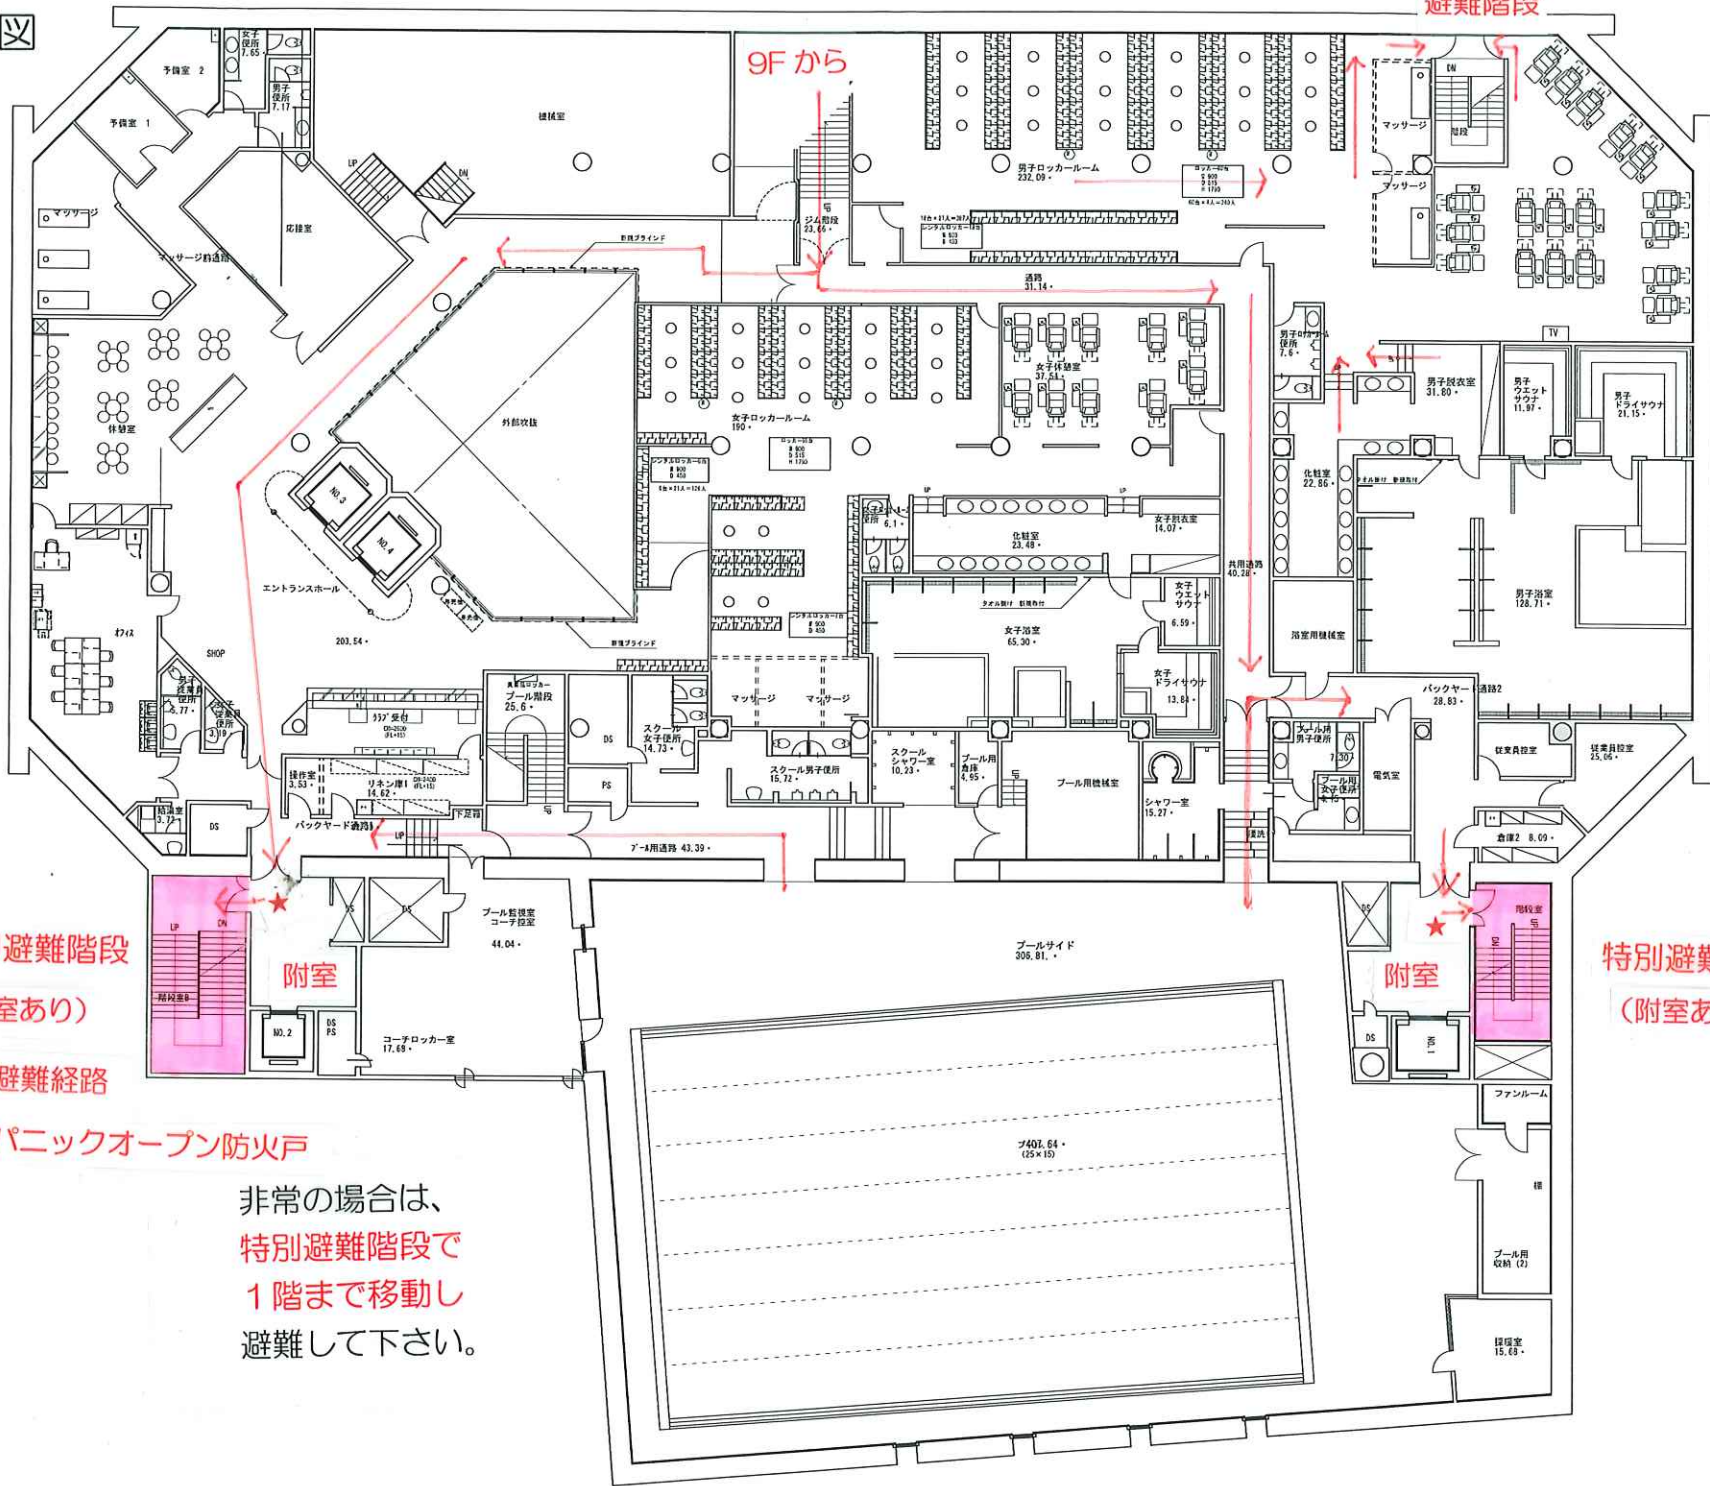

避難経路図

8階

避難階段

9Fから

特別避難階段
(附室あり)

→ : 避難経路

★ : パニックオープン防火戸

非常の場合は、
特別避難階段で
1階まで移動し
避難して下さい。

特別避難階段
(附室あり)

避難経路図

9階

特別避難階段
(附室あり)

特別避難階段
(附室あり)

→ : 避難経路

★ : パニックオープン防火戸

非常の場合は、
特別避難階段で
1階まで移動し
避難して下さい。